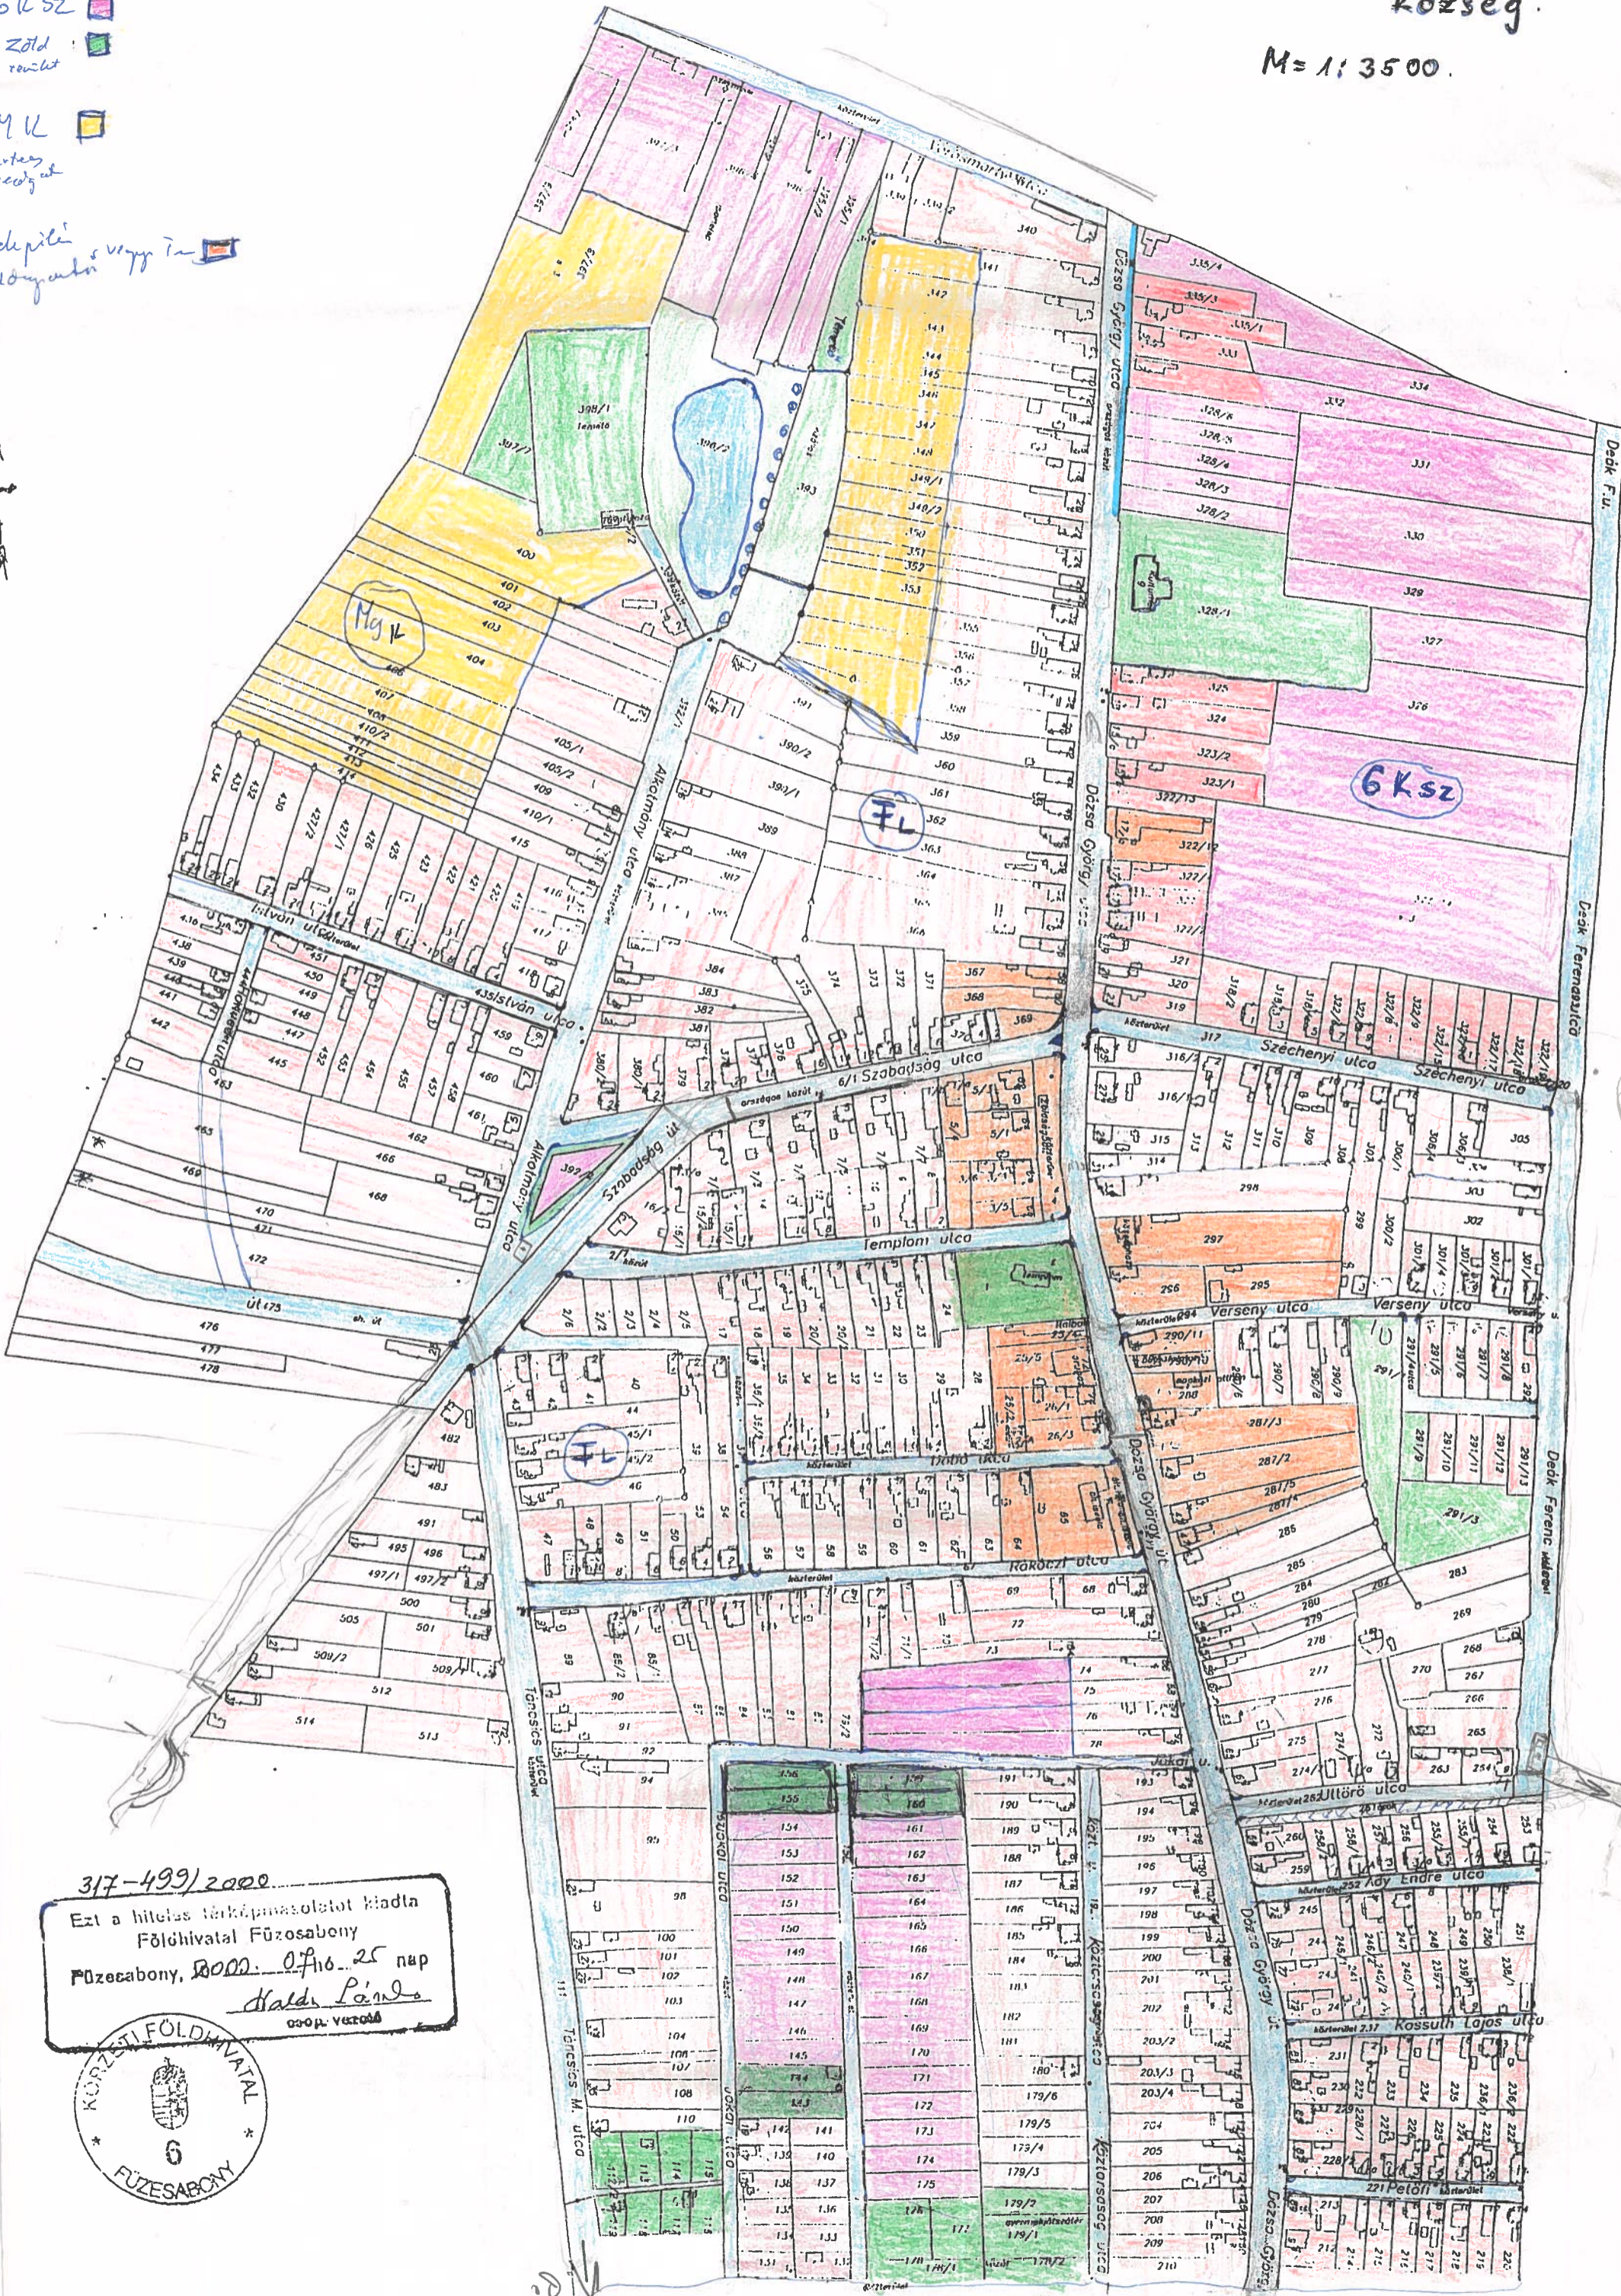

DORMAND
község.

M = 1:3500.

GLSZ

Zöld
rév-
részlet

MK

Helység
köztyű

Teljesítési
követelmények

317-499/2000
Ezt a hiteles térképmásolatot kiadta
Földhivatal Füzösabony
Füzösabony, 2000. október 25 nap
Haldy Péter
országvezető

Ries